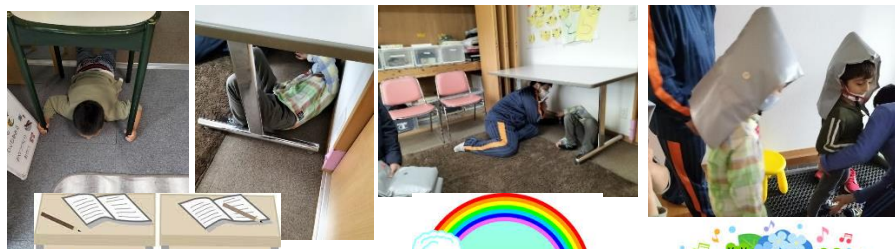

渡邊さんありがとうございました。

庭でおやつ

天気の良い日に、庭でシャボン玉遊びをした後で、おやつのアイスを食べました。

避難訓練

6月6日(月) 山元支援学校が休業の日に、支援学校のお子さんと避難訓練を行いました。地震後、津波の想定で行いました。

- 地震・津波想定
- 9:53 地震発生
- 机の下などに身を守る行動
- 9:55 一時避難所
- 津波の危険あり
- 9:57 車に乗車
- 10:04 山元町中央公民館到着
- 10:06 避難訓練終了